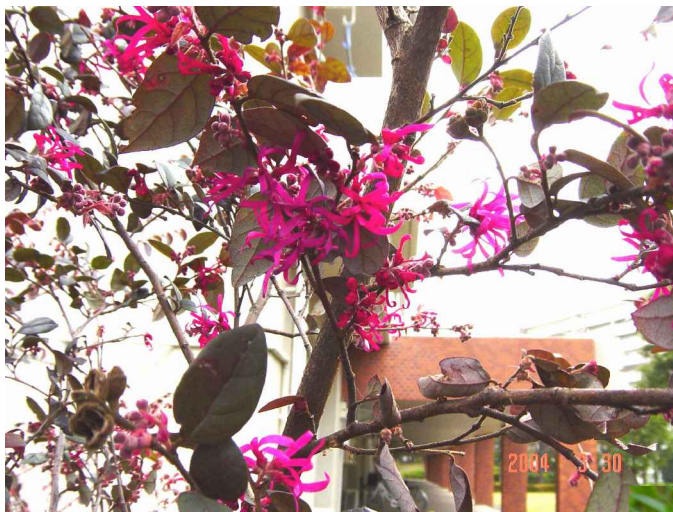

園芸同好会 花だより

平成 16 年 4 月 3 日 (2004/4/3) 問い合わせ 牛腸 gochott@pop21.odn.ne.jp

団地で、今咲いている花々をお知らせします。

散歩がてら、かわいい花たちを探してみてください。

団地にも春がやって来ました。

スミレ

団地にもいろいろなスミレが咲きます。腰をかがめて草の中を探してみてください。

神代植物園で、今スミレ展をやっています。見事でした。

紅花トキワマンサク (常盤満作)

管理事務所の西側に咲いています。

シバザクラ (芝桜)

桜はサクラでも芝生の様に地面をはって咲きます。環境を整えてやるとどんどん増えて行きます。