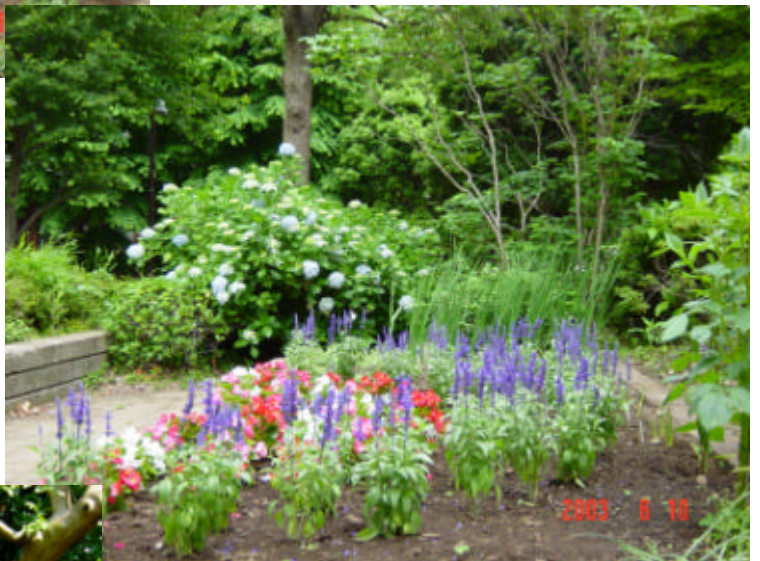

園芸同好会 花だより

平成15年6月21日(2003/6/21) 問い合わせ 牛腸 gochott@pop21.odn.ne.jp

団地で、今咲いている花々をお知らせします。
散歩がてら、かわいい花たちを探してみてください。

6月1日に花壇の花を夏から秋に咲くものに植え替えました。

22号棟北の花壇

バラもまだまだ咲き続けます
ので、お楽しみください。

管理事務所前花壇

アジサイもバラも咲いています。

15号棟南花壇

ゆりの花も次々と咲いてきます。