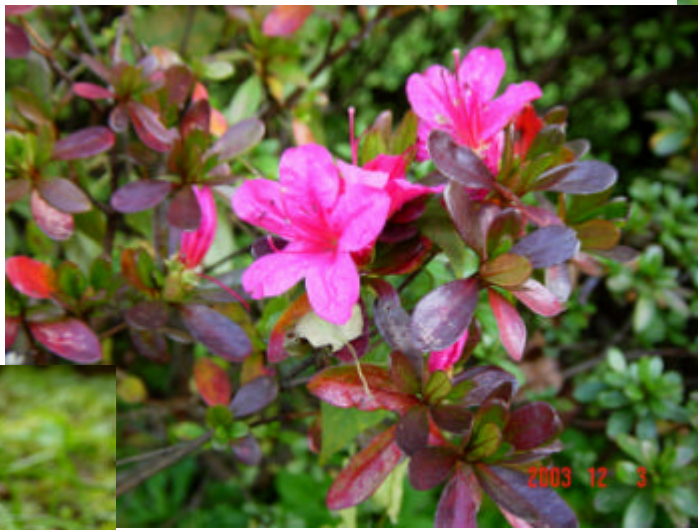

園芸同好会 花だより

平成15年12月6日(2003/12/6) 問い合わせ 牛腸 gochott@pop21.odn.ne.jp

団地で、今咲いている花々をお知らせします。

散歩がてら、かわいい花たちを探してみてください。

今年の気候はちょっと変ですね。春の花がこんなに咲き出してしまいました。

ハハコグサ

ツツジ

ムスカリ