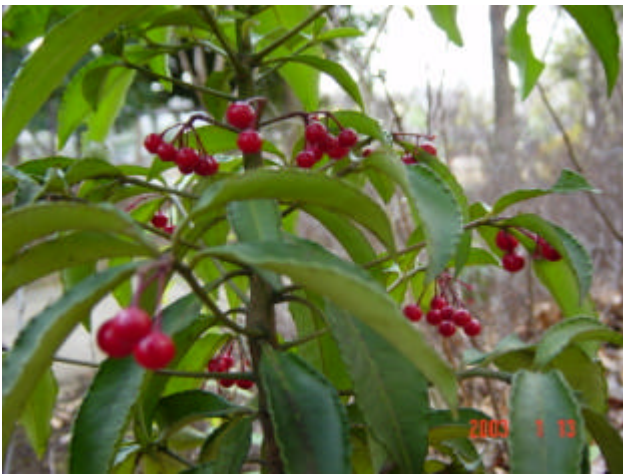

園芸同好会 花だより

平成15年1月18日(2003/1/18)

団地で、今咲いている花々をお知らせします。
散歩がてら、かわいい花たちを探してみてください。

雪と寒椿

今年はお正月から雪でしたね。
赤と緑と雪の白
美しいですね。
サザンカとツバキの違い、
おわかりになりましたか。

マンリョウ(万両)

縁起の良い名前なので、お正月
に使われます。
団地の数箇所にあるのですが、
ヒヨドリに赤い実を食べられ、
実が少なくなっています。
23号棟南側

つつじ

狂い咲きのつつじ。
急に寒くなったり、暖かだったりで、
花もたいへんです。
こうして見るときれいですね。
お花もがんばっています。