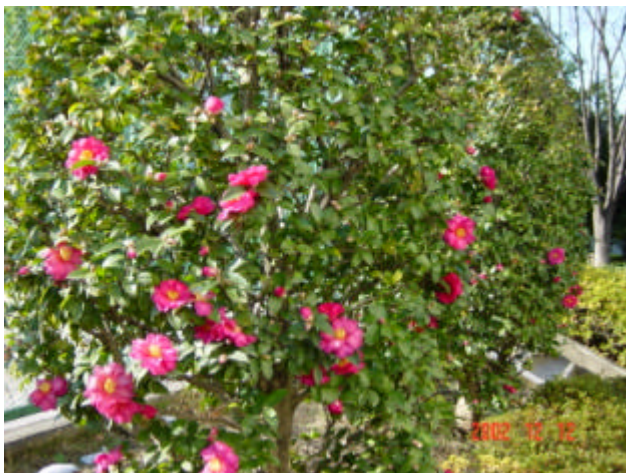

## ゴールドクレスト

季節に合わせて、クリスマス飾りを付けました。

小さい木ですので、お見逃しなく。

## マユミ(真弓)

遠くから見ると、桜が咲いているような、きれいなピンク色です。木の実の皮で中の真っ赤な実は落ちてしまいました。

14号棟南側